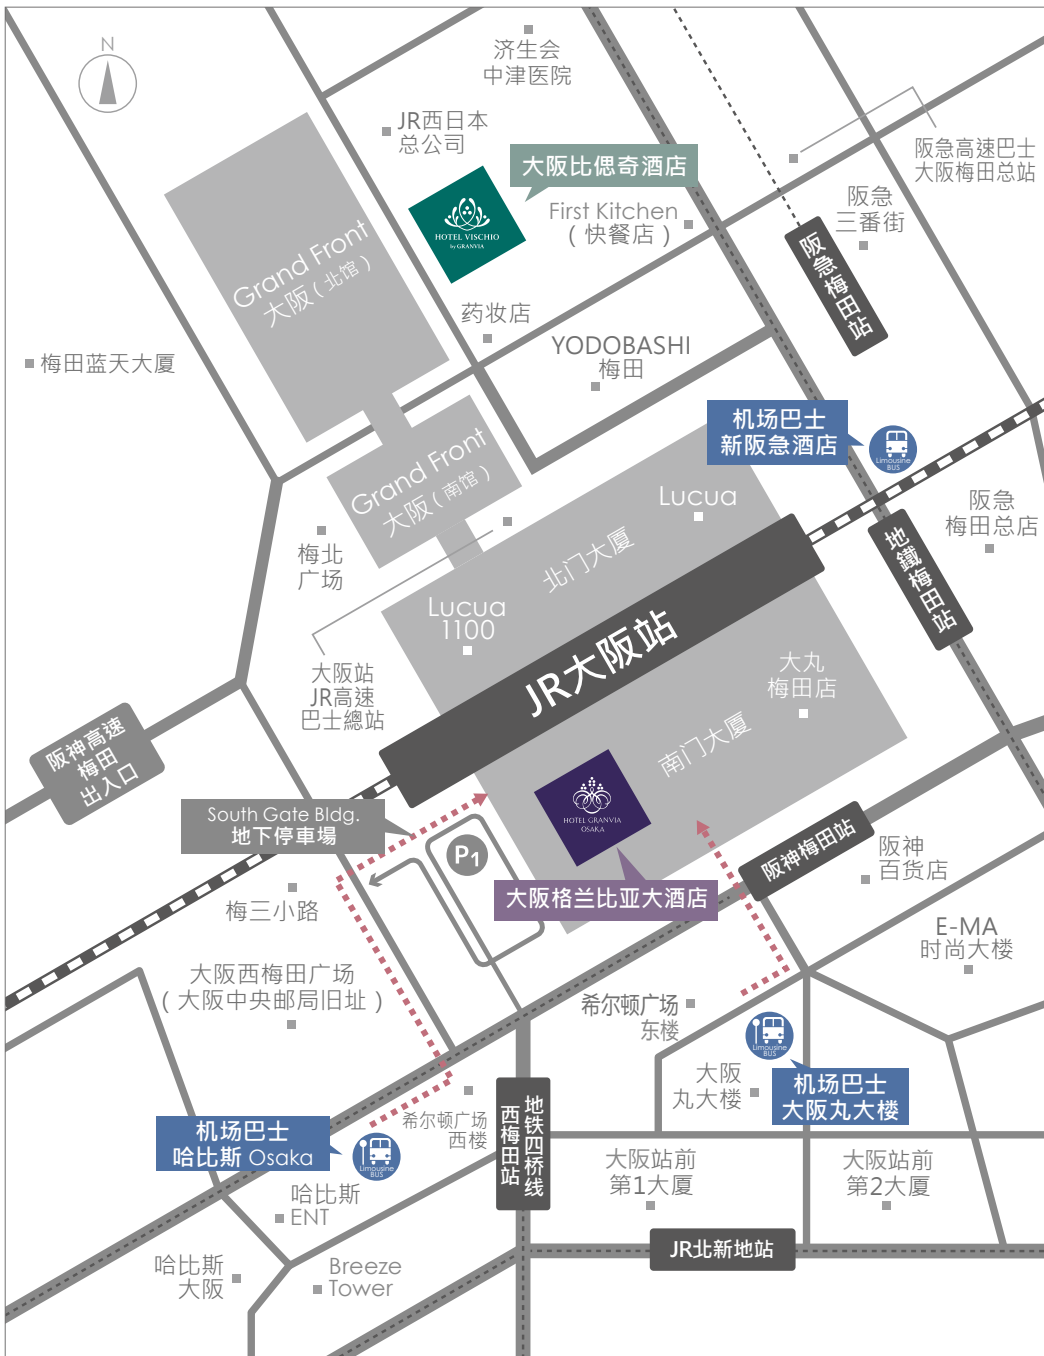

■ 机场巴士站

■ 大阪站大厅

飞机在利用的情况下

从关西国际机场出发

- 机场巴士: 关西国际机场→大阪站前周边的公交站 约60分钟

从大阪(伊丹)机场出发

- 机场巴士: 大阪(伊丹)机场→大阪站前周边的公交站 约30分钟

HOTEL GRANVIA OSAKA