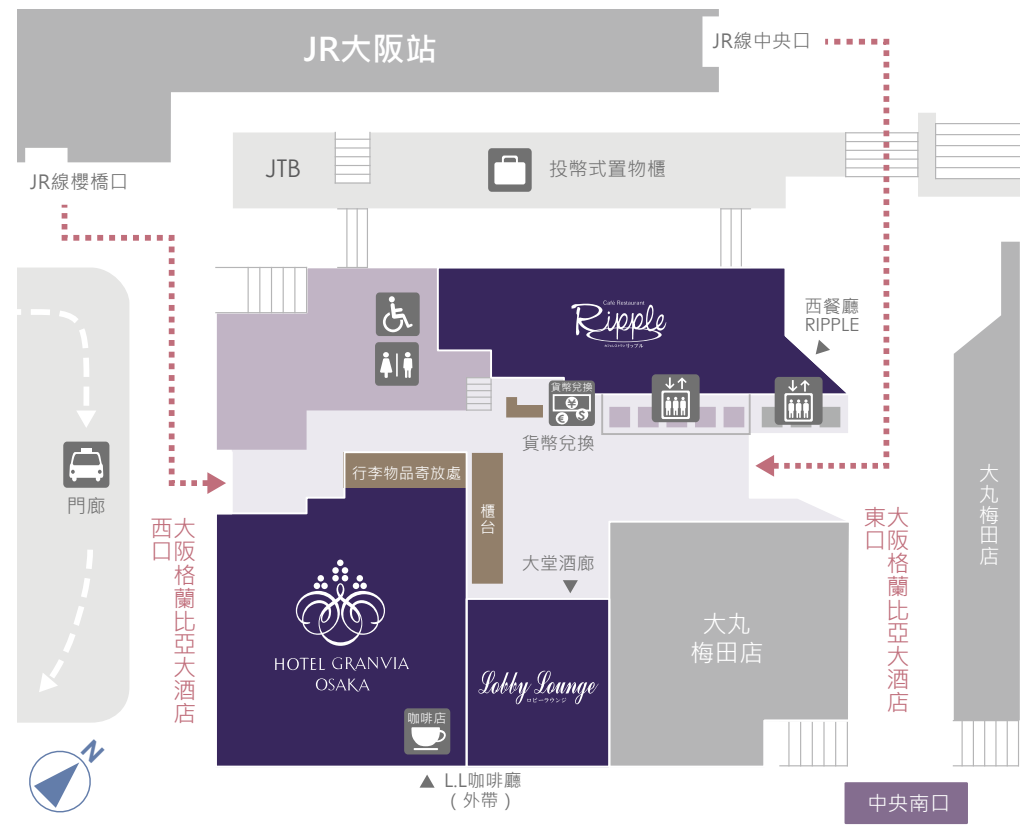

## 大阪車站大廳

## 1F 樓層地圖