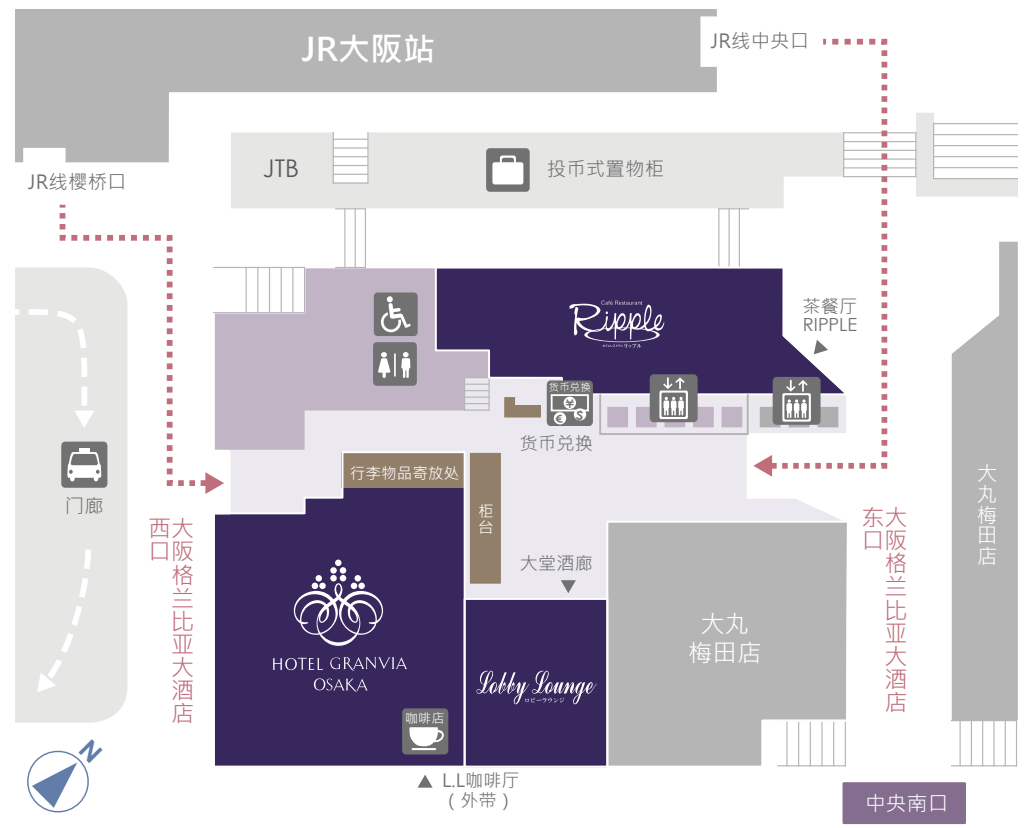

大阪站大厅

1F 楼层地图

在乘电车的时候

从新大阪站出发

- JR东海道本线：新大阪站→大阪站 快車(快速) 约4分钟
- 地铁Osaka Metro御堂筋线：新大阪站→梅田站 约7分钟

从京都地区出发

- JR东海道本线：京都站→大阪站 新快速 约30分钟

从奈良地区出发

- JR关西本线：奈良站→大阪站 大和路快速 约50分钟

从神户、三宫地区出发

- JR东海道本线：三之宫站→大阪站 新快速 约20分钟

从日本环球影城™出发

- JR梦咲线：环球城站→(经由西九条站)→大阪站 约11分钟

飞机在利用的情况下

从关西国际机场出发

- JR关西机场线 关西机场站→大阪站 关西机场快速 约65分钟

从神户机场出发

- 港湾人工岛线(PORT LINER)：神户机场站→三宫站 约18分钟 →JR东海道本线 三之宫站→大阪站 新快速 约20分钟

HOTEL GRANVIA OSAKA

〒530-0001 3-1-1 Umeda, Kita-ku, Osaka
 TEL +81-6-6344-1235 FAX +81-6-6344-1130
 E-mail : granvia@hgo.co.jp <http://www.granvia-osaka.jp/>