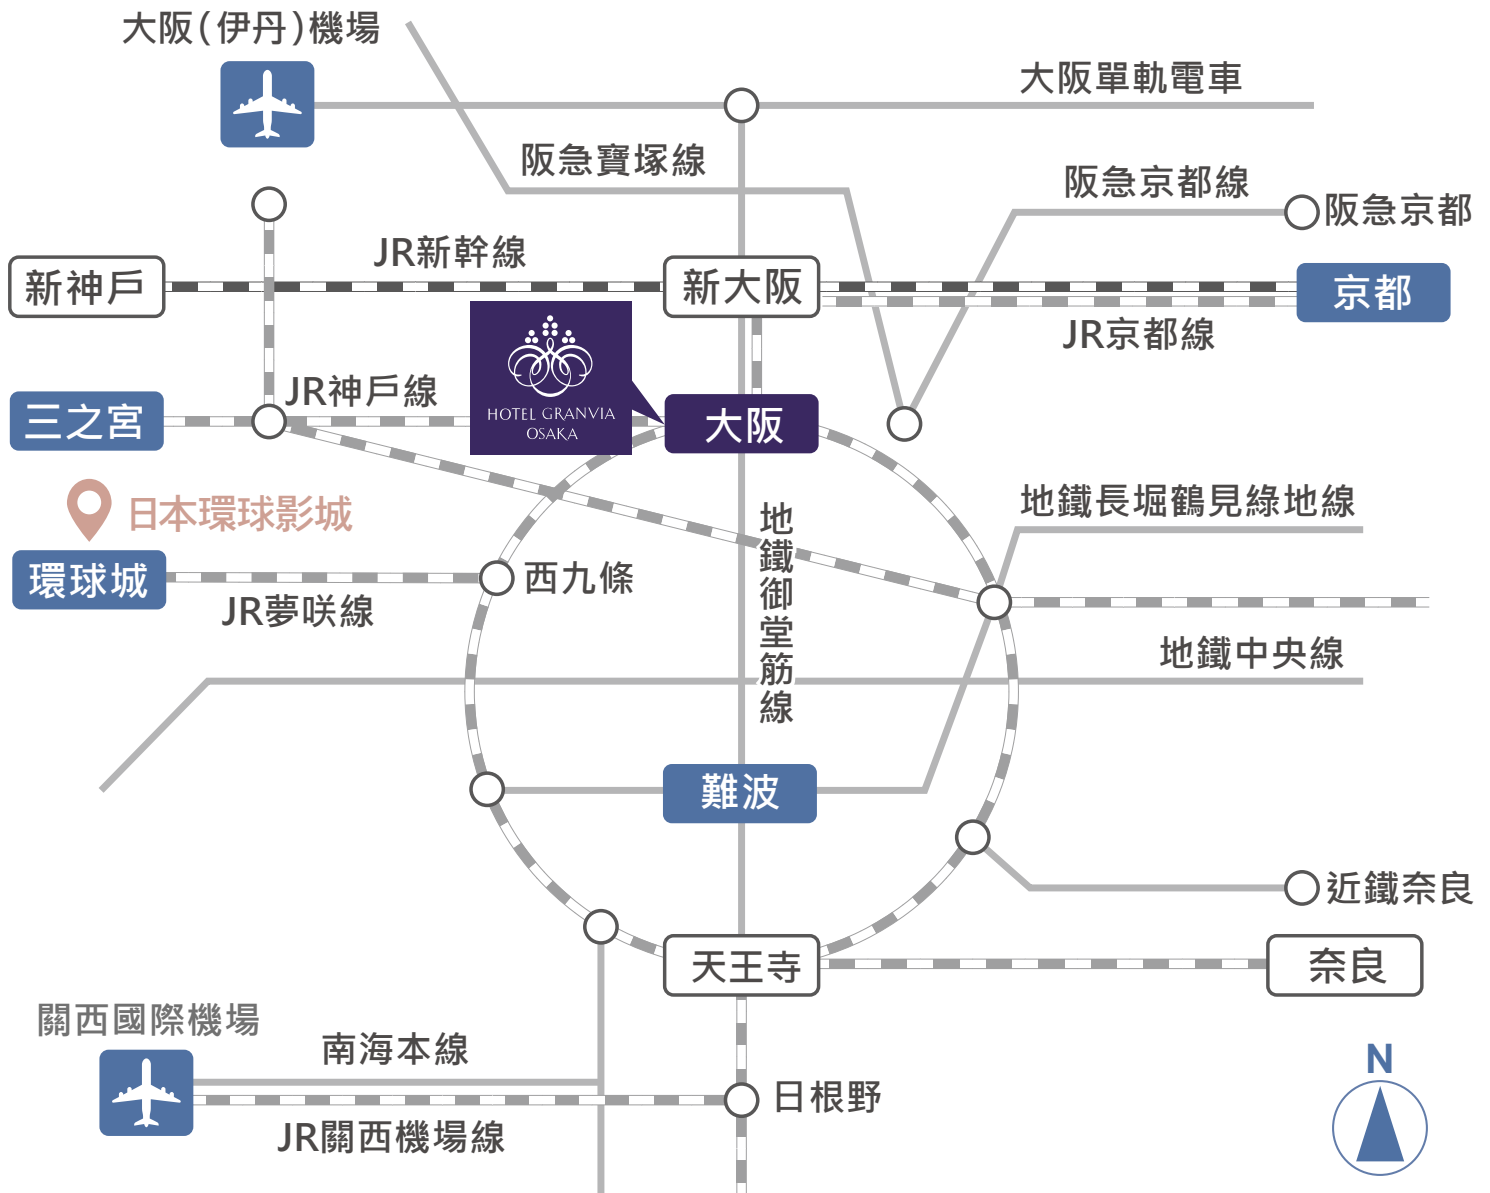

■電車路線圖

搭乘電車前來

從新大阪站

- JR東海道本線: 新大阪站→大阪站 快車(快速)約4分鐘
- 地鐵Osaka Metro御堂筋線: 新大阪站→梅田站 約7分鐘

從京都方向

- JR東海道本線: 京都站→大阪站 新快車(新快速)約30分鐘

從奈良方向

- JR關西本線: 奈良站→大阪站 大和路快速 約50分鐘

從神戶、三宮方向

- JR東海道本線: 三宮站→大阪站 新快車(新快速)約20分鐘

從日本環球影城

- JR夢咲線: 環球城站→(經由 西九條站)→大阪站 約11分鐘

搭乘飛機前來

從關西國際機場

- JR關西機場線: 關西機場站→大阪站 關西機場快車(關空快速)約65分鐘
- 機場巴士: 關西國際機場→大阪站前周邊停靠站 約60分鐘

從大阪(伊丹)機場

- 機場巴士: 大阪(伊丹)機場→大阪站前周邊停靠站 約30分鐘

從神戶機場

- PORT LINER: 神戶機場站→三宮站 約18分鐘→JR東海道本線: 三宮站→大阪站 新快車(新快速)約20分鐘

HOTEL GRANVIA OSAKA

〒530-0001

3-1-1 Umeda, Kita-ku, Osaka

TEL +81-6-6344-1235

FAX +81-6-6344-1130