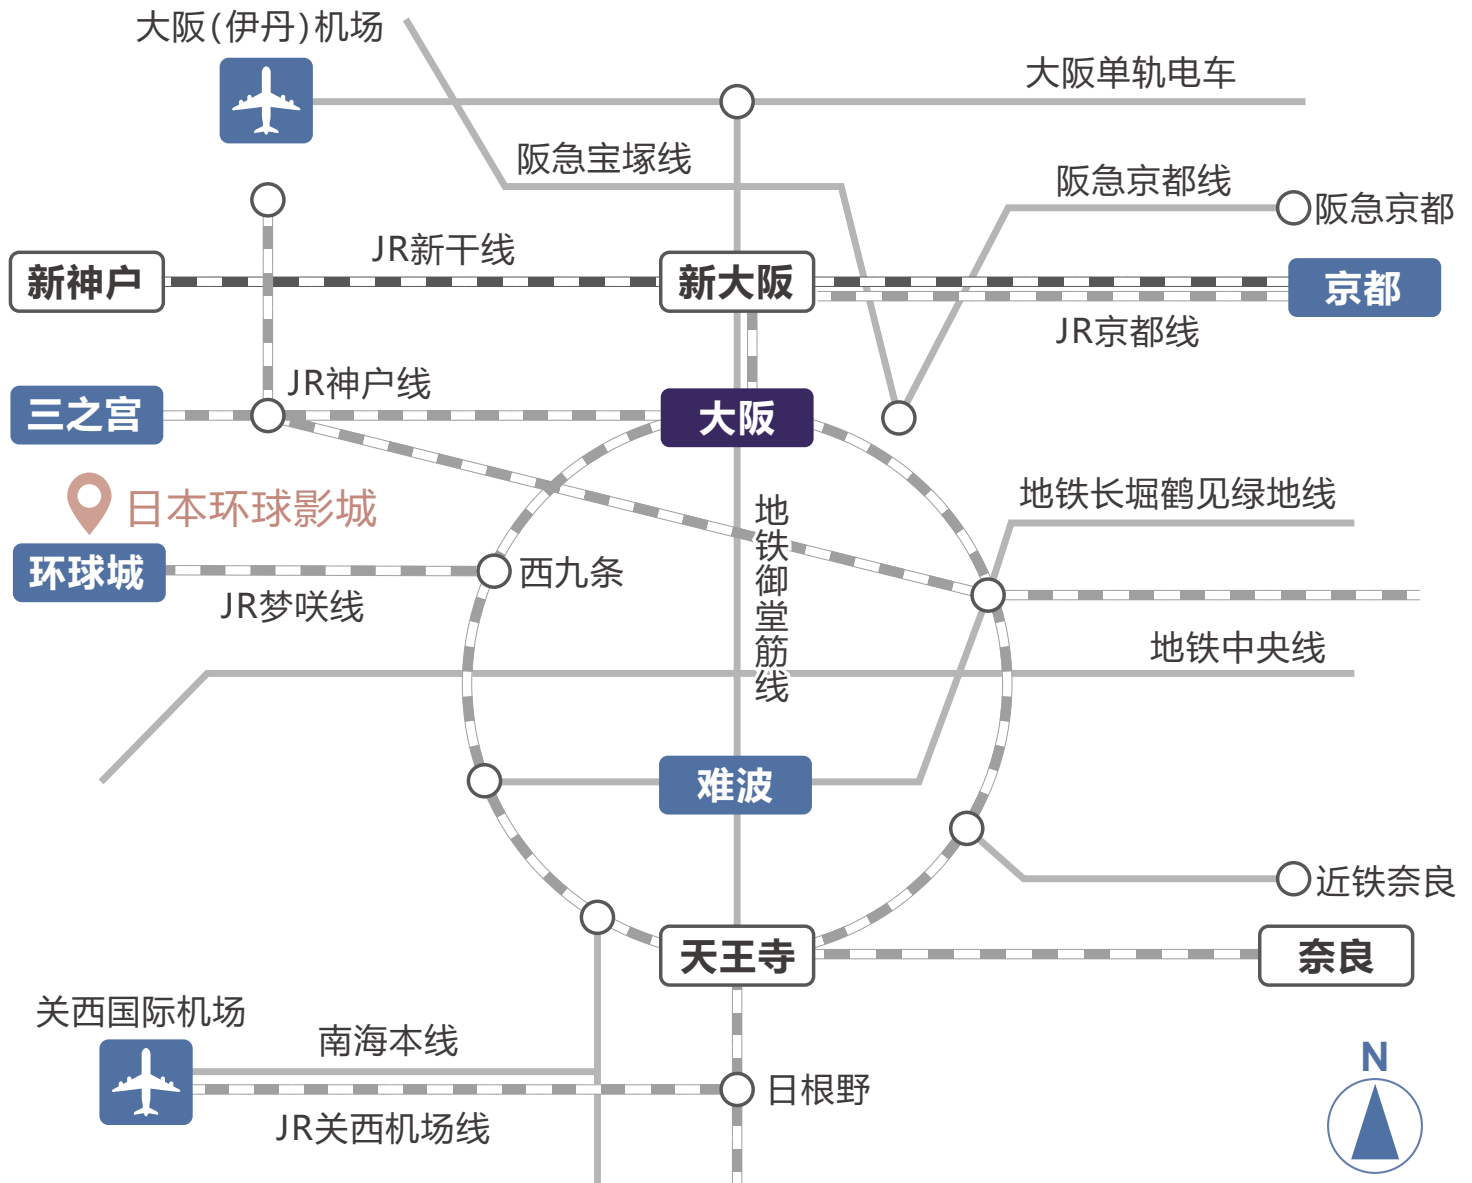

## ■ 路线图

#### 从新大阪站出发

- JR东海道本线: 新大阪站→大阪站 快車(快速) 约4分钟
- 地铁Osaka Metro御堂筋线: 新大阪站→梅田站 约7分钟

#### 从京都地区出发

- JR东海道本线: 京都站→大阪站 新快速 约30分钟

#### 从奈良地区出发

- JR关西本线: 奈良站→大阪站 大和路快速 约50分钟