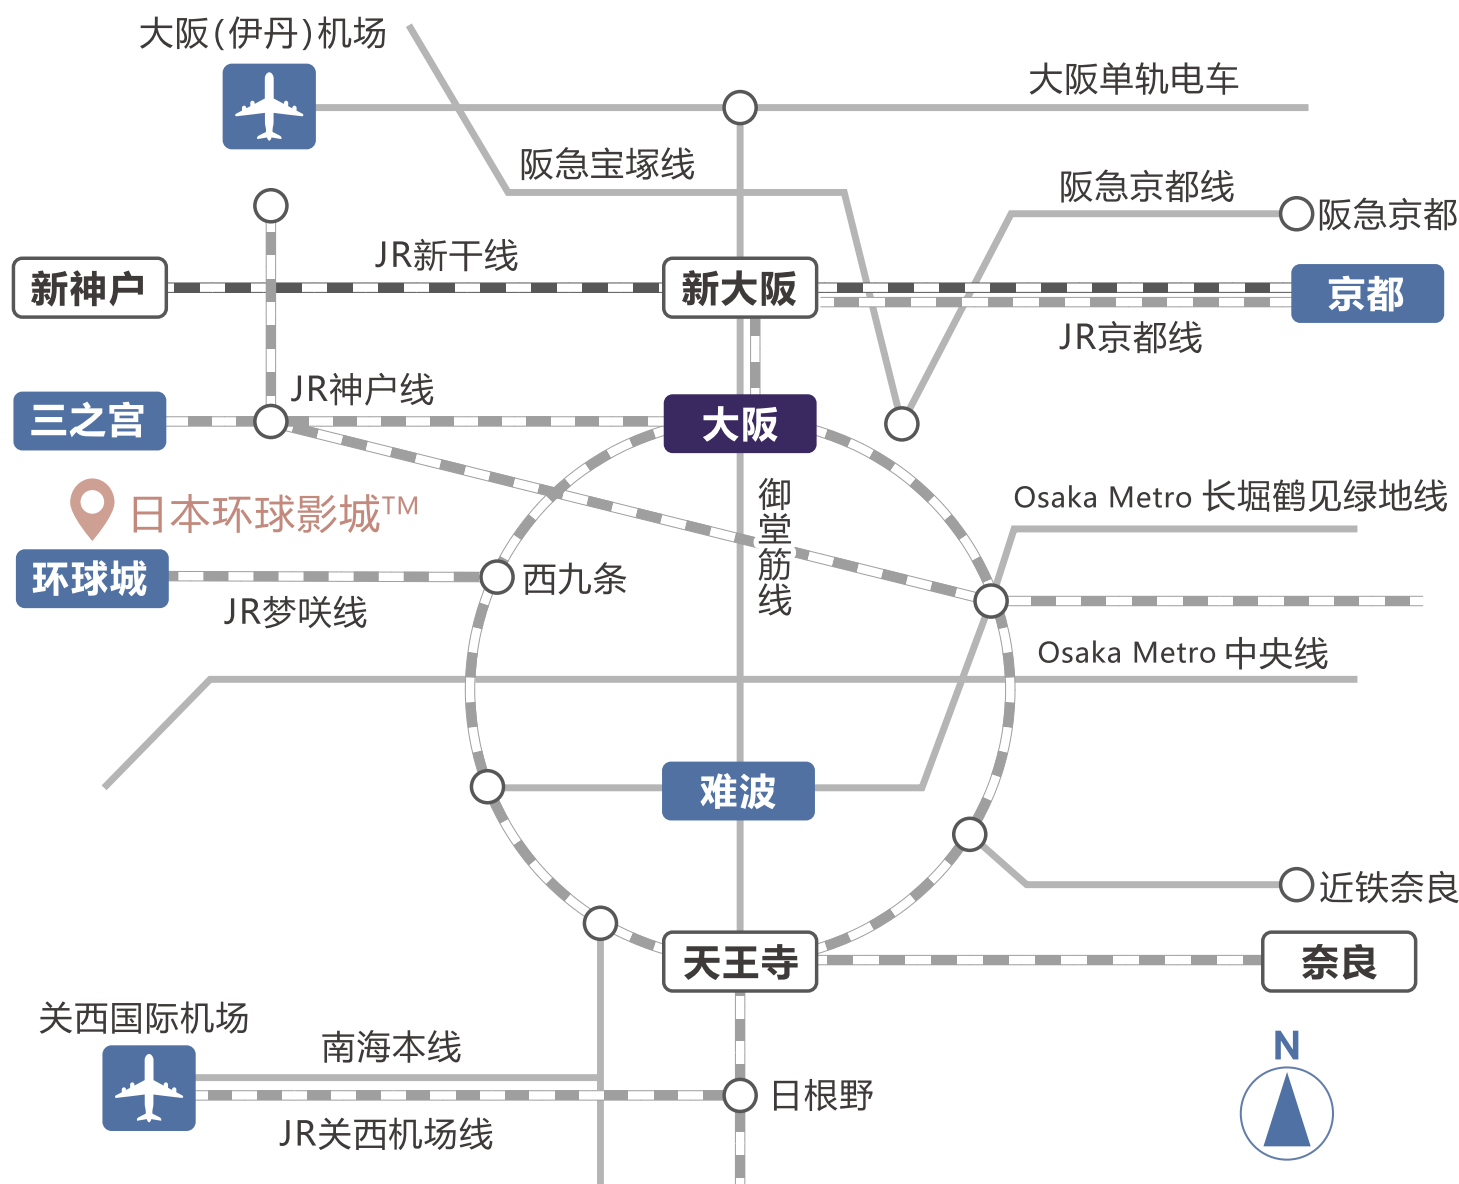

■ 路线图

在乘电车的时候

从新大坂站出发

- JR東海道本線：新大坂站→大阪站 快車(快速) 約4分鐘
- 地铁Osaka Metro御堂筋线：新大坂站→梅田站 約7分钟

从京都地区出发

- JR东海道本线：京都站→大阪站 新快速 約30分钟

从奈良地区出发

- JR关西本线：奈良站→大阪站 大和路快速 約50分钟

从神户、三宫地区出发

- JR东海道本线：三之宫站→大阪站 新快速 約20分钟

从日本环球影城出发

- JR梦咲线：环球城站→(经由西九条站)→大阪站 約11分钟

飞机在利用的情况下

从关西国际机场出发

- JR关西机场线 关西机场站→大阪站 关西机场特快“HARUKA” 約47分钟
- 机场巴士：关西国际机场→大阪站前周边的公交站 約60分钟

从大阪(伊丹)机场出发

- 机场巴士：大阪(伊丹)机场→大阪站前周边的公交站 約30分钟

从神户机场出发

- 港湾人工岛线(PORT LINER)：神户机场站→三宫站 約18分钟
→JR东海道本线 三之宫站→大阪站 新快速 約20分钟

HOTEL GRANVIA OSAKA

3-1-1 Umeda, Kita-ku, Osaka, 530-0001, Japan
TEL +81-6-6345-1269 FAX +81-6-6344-1130
<https://www.hotelgranviaosaka.jp/>