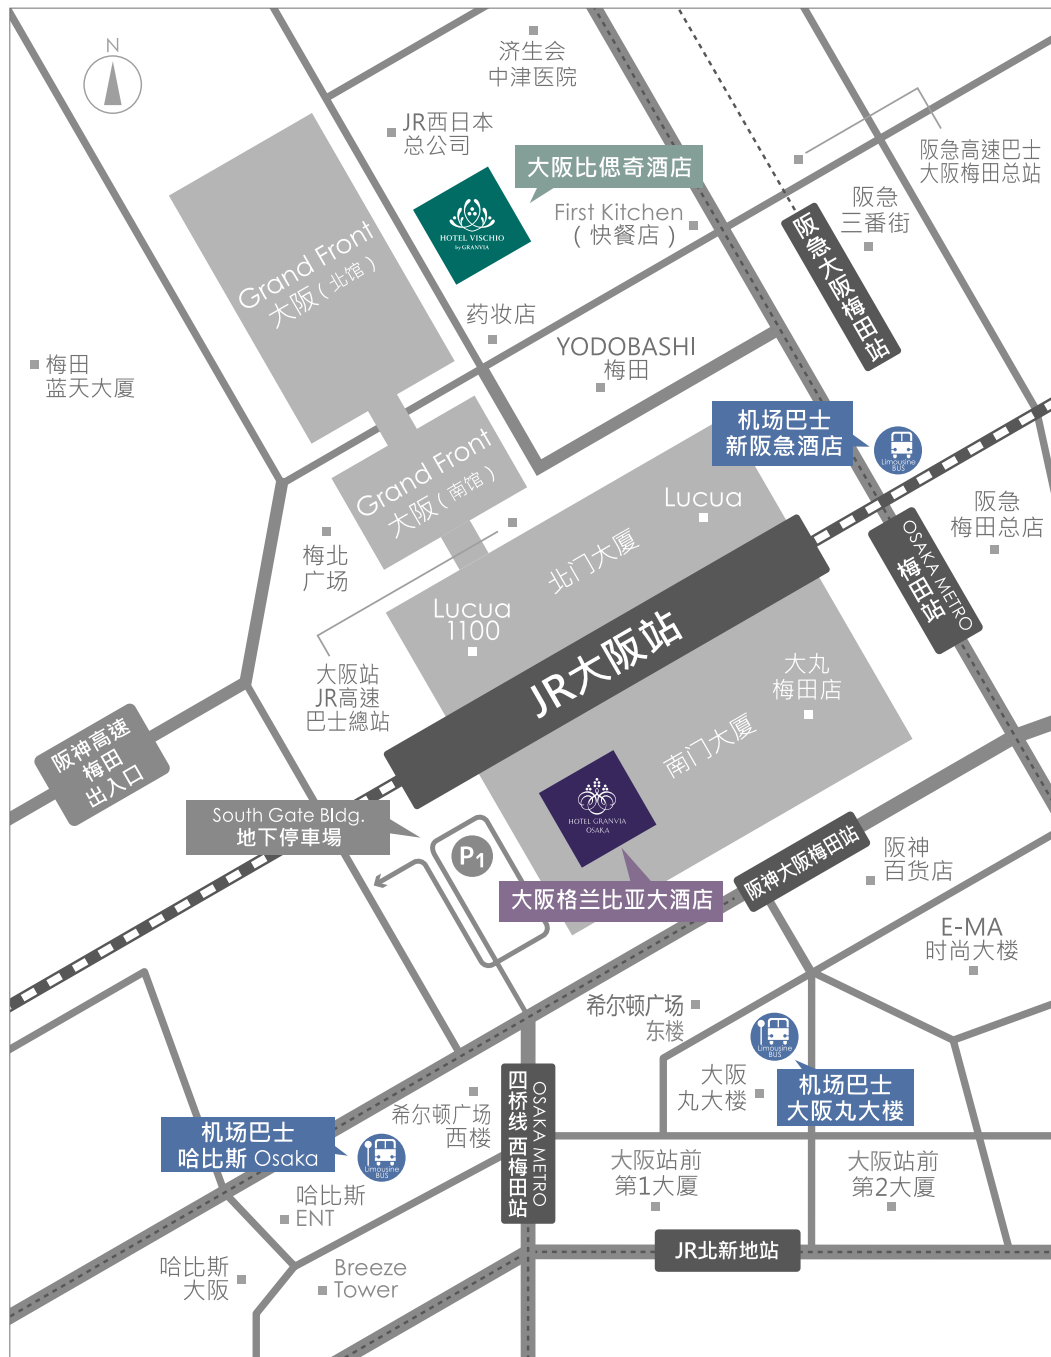

## ■ 机场巴士站

## ■ 大阪站大厅

#### 从关西国际机场出发

- 机场巴士: 关西国际机场→大阪站前周边的公交站 约60分钟