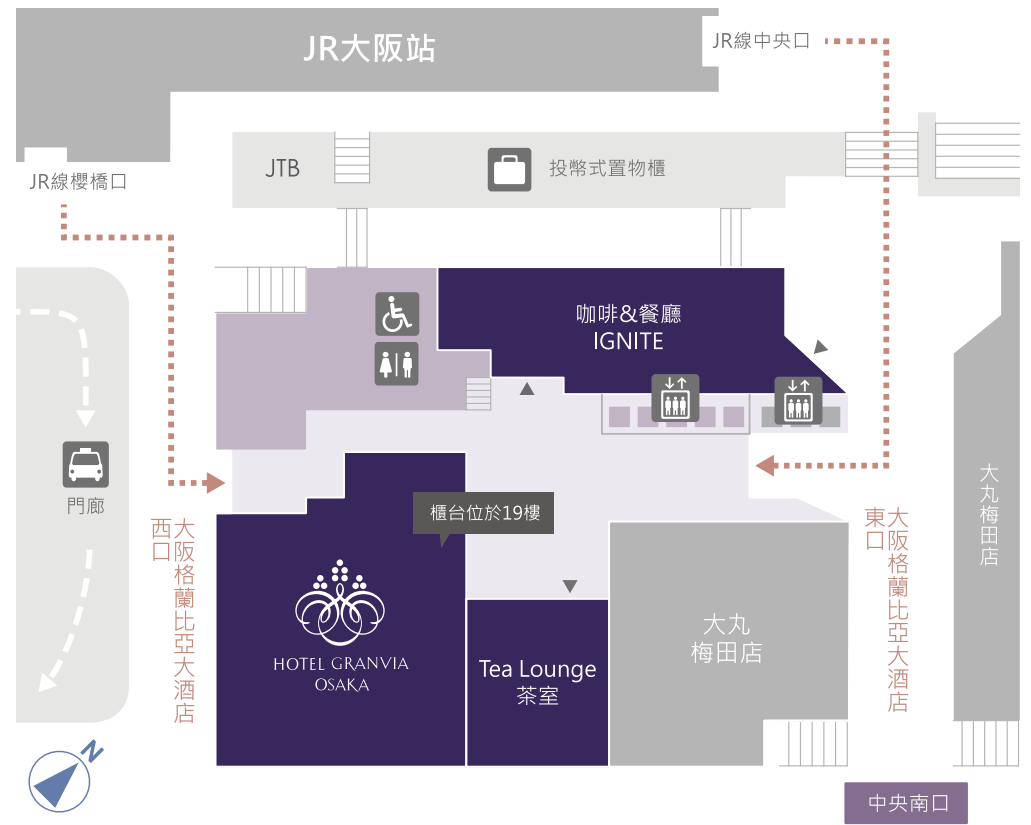

1F 樓層地圖

搭乘飛機前來

從關西國際機場

- ●JR關西機場線: 關西機場站→大阪站 關西機場快車(關西機場特快「HARUKA」)約47分鐘

從神戶機場

- ●PORT LINER: 神戶機場站→三宮站 約18分鐘→JR東海道本線: 三宮站→大阪站 新快車(新快速)約20分鐘

HOTEL GRANVIA OSAKA

3-1-1 Umeda, Kita-ku, Osaka, 530-0001, Japan
TEL +81-6-6345-1269 FAX +81-6-6344-1130
<https://www.hotelgranviaosaka.jp/>