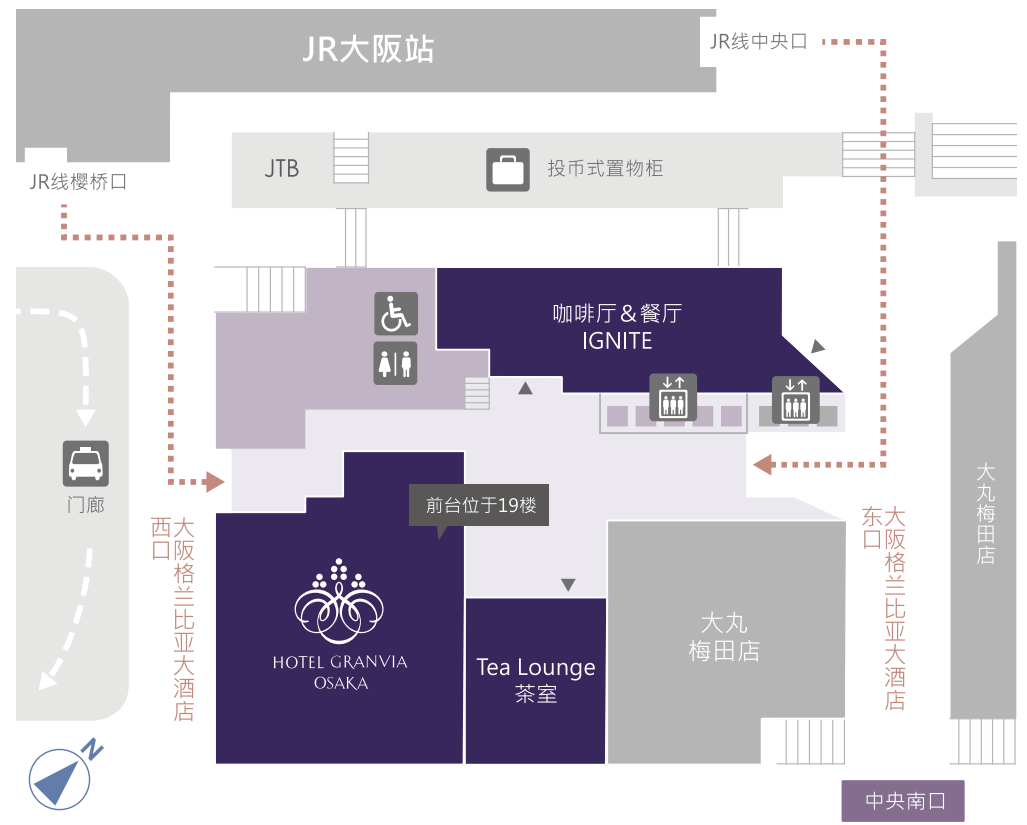

■ 大阪站大厅

■ 1F 楼层地图

在乘电车的时候

从新大阪站出发

- JR東海道本線：新大阪站→大阪站 快車(快速) 約4分鐘
- 地铁Osaka Metro御堂筋线：新大阪站→梅田站 約7分钟

从京都地区出发

- JR东海道本线：京都站→大阪站 新快速 約30分钟

从奈良地区出发

- JR关西本线：奈良站→大阪站 大和路快速 約50分钟

从神户、三宫地区出发

- JR东海道本线：三之宫站→大阪站 新快速 約20分钟

从日本环球影城™出发

- JR梦咲线：环球城站→(经由西九条站)→大阪站 約11分钟

飞机在利用的情况下

从关西国际机场出发

- JR关西机场线 关西机场站→大阪站 关西机场特快“HARUKA” 約47分钟

从神户机场出发

- 港湾人工岛线(PORT LINER)：神户机场站→三宫站 約18分钟 →JR东海道本线 三之宫站→大阪站 新快速 約20分钟

HOTEL GRANVIA OSAKA

3-1-1 Umeda, Kita-ku, Osaka, 530-0001, Japan
 TEL +81-6-6345-1269 FAX +81-6-6344-1130
<https://www.hotelgranviaosaka.jp/>